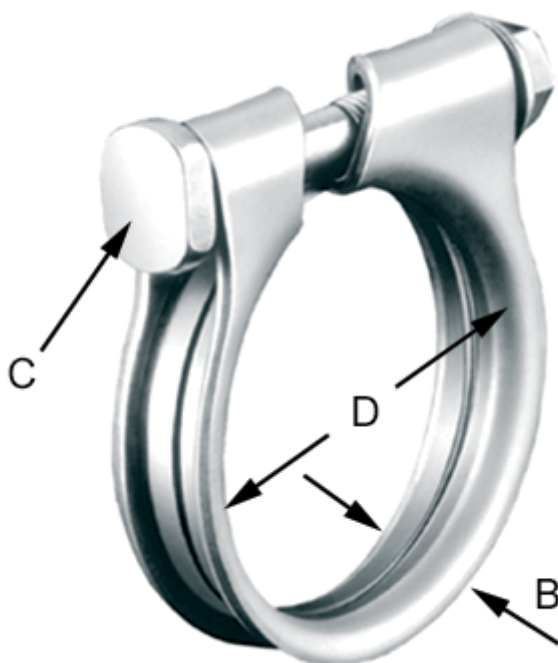

Varenummer: 021518920040

Beskrivelse: Norma spændebånd ARS-M8-39,5 W1

## Mål

---

Bredde B = 12.0

C (Skruetype) = M8

Diameter D = 39.5